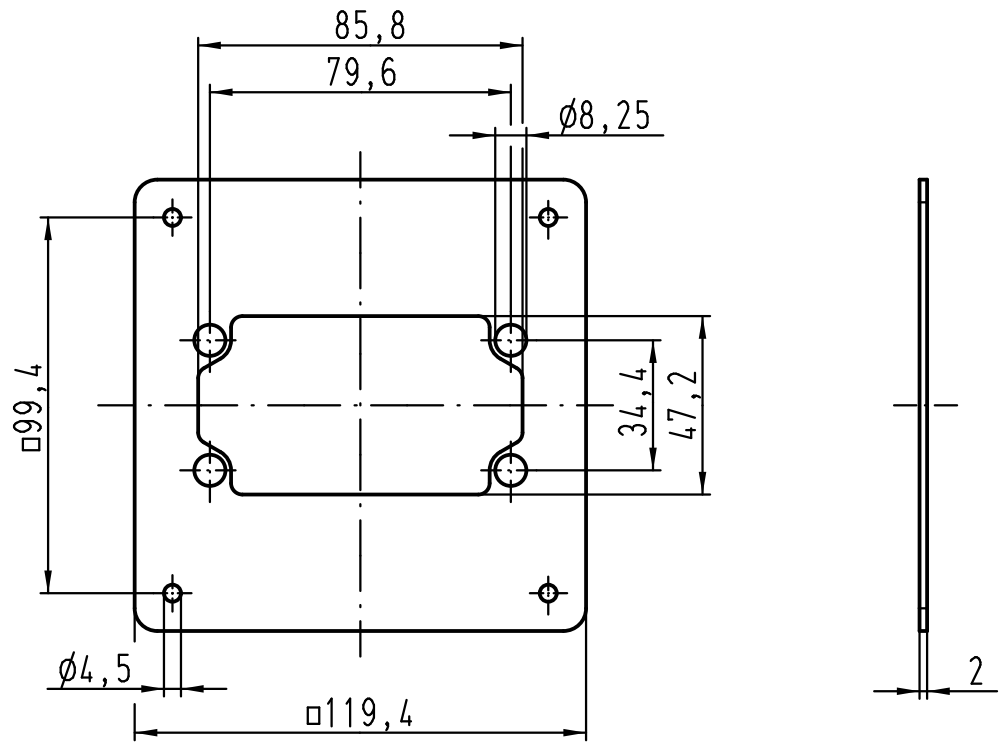

1 2 3 4 5 6

A

B

C

D

All Dimensions in mm Original Size DIN A 4		Techn. Character.			Nicht tolerierte Maße! Free size tolerances	
			Dat.	Name	Maßstab/Scale <b>1:2</b>	<b>Adapterplatte</b> <b>Adaptor plate</b> Han-Yellock 60
			Detail.	03.03.11 Ho		
			Insp.	drie		
			Stand.			
A			HARTING Electric GmbH & Co. KG			<b>TB 11 00 600 9601</b>
Mod.	Dat.	Name	D-32339 Espelkamp			
						Sub. <span style="float: right;">Blatt/ page</span>